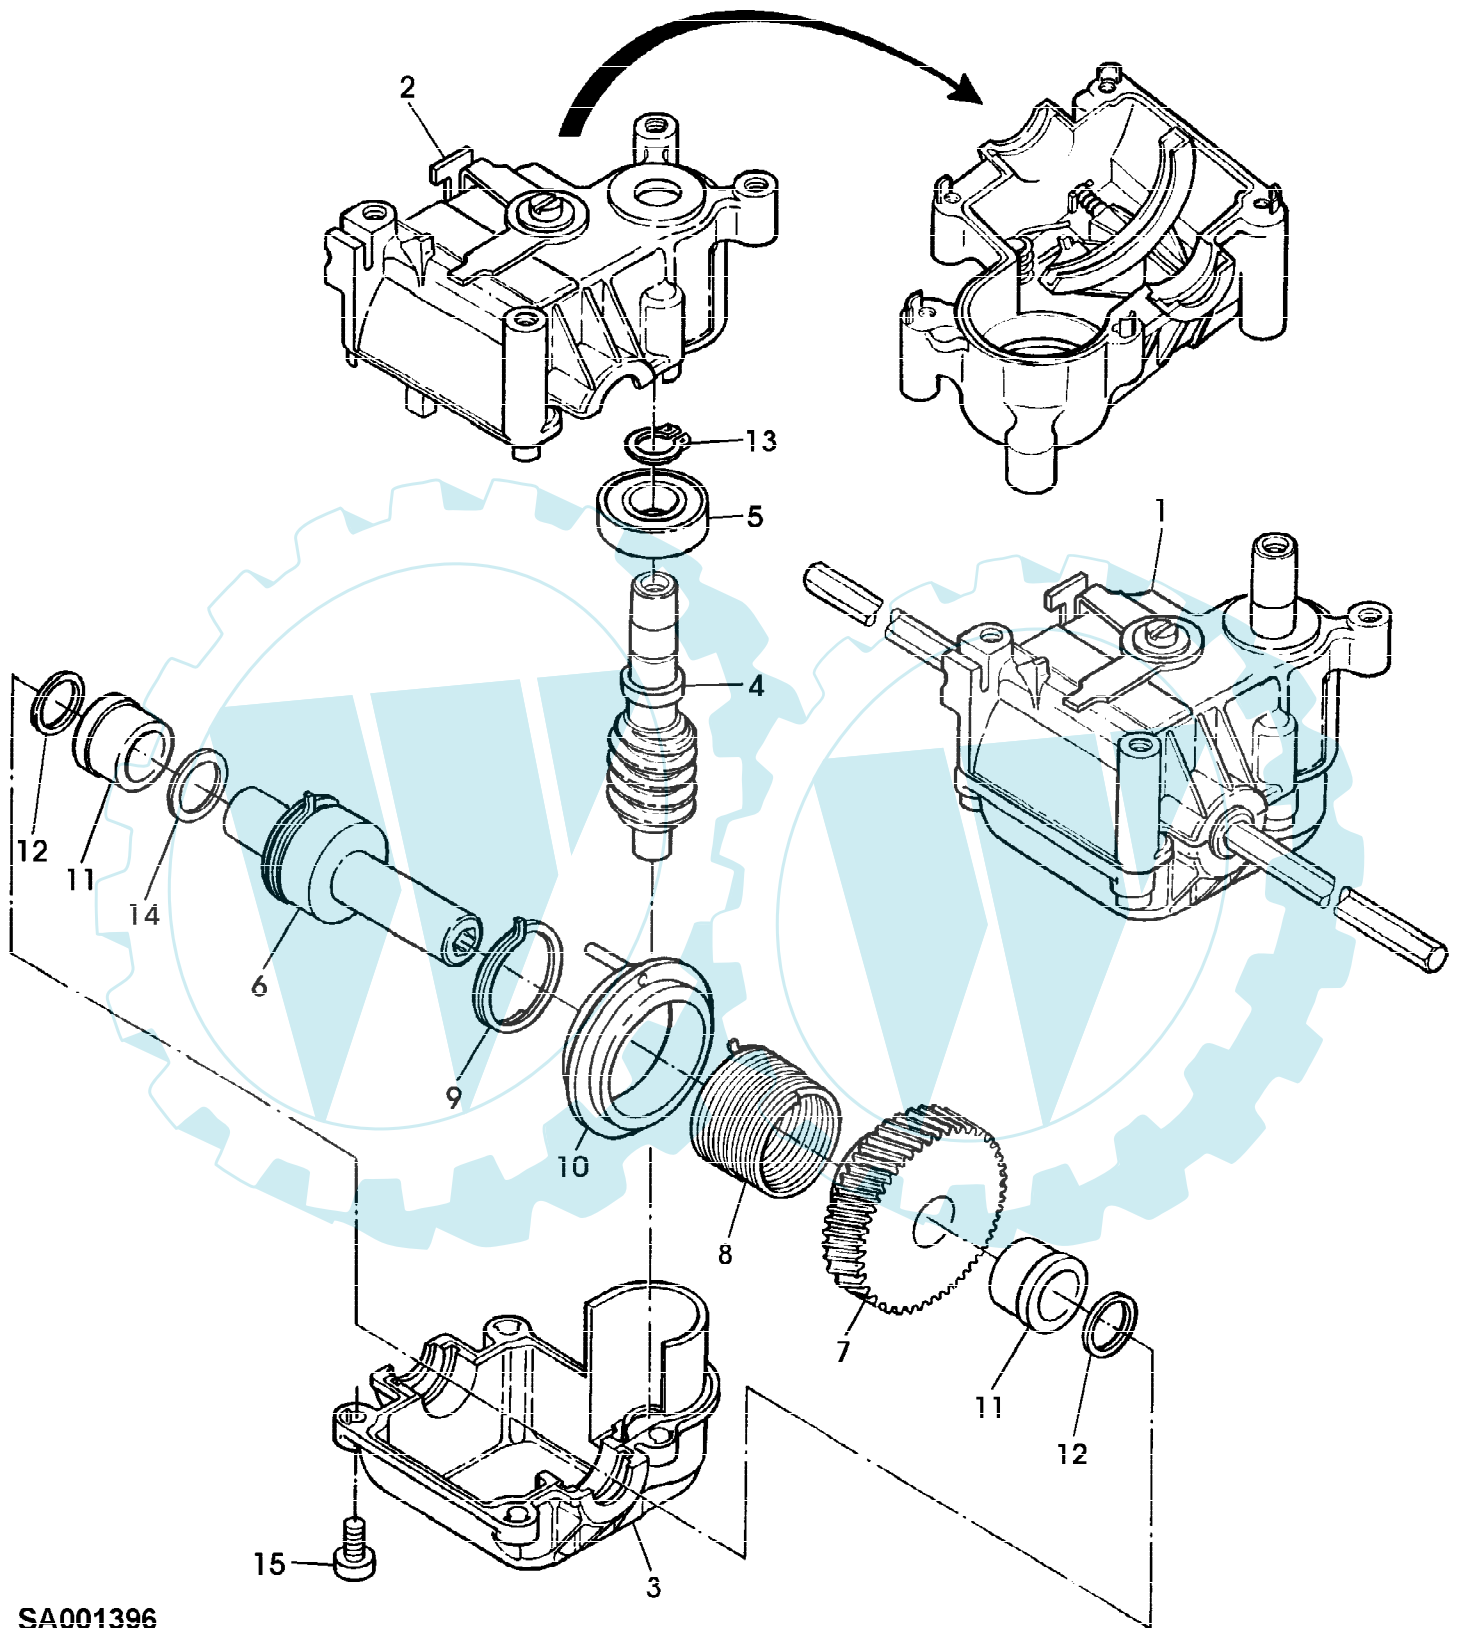

GETRIEBE EDV-NR. SA34286 .  
GETRIEBE 34286 HINTENAUSWURF

SA001396

GETRIEBE EDV-NR. SA34286 .  
 GETRIEBE 34286 HINTENAUSWURF

| Reihennummer | Artikelnummer | Menge | Description                   |
|--------------|---------------|-------|-------------------------------|
| 1            | SA34286       | 1     | GETRIEBE ASSY                 |
| 2            | SA34718       | 1     | GEHAEUSE * UP                 |
| 3            | SA34719       | 1     | GEHAEUSE * LOW                |
| 4            | SA34720       | 1     | FOERDERSCHNECKE               |
| 5            | SA18071       | 1     | KUGELLAGER                    |
| 6            | SA34722       | 1     | WELLE                         |
| 7            | SA34723       | 1     | SCHNECKENRAD                  |
| 8            | SA34724       | 1     | FEDER                         |
| 9            | SA34725       | 1     | FEDER                         |
| 10           | SA34726       | 1     | RING                          |
| 11           | SA34727       | 2     | HUELSE                        |
| 12           | SA34728       | 2     | RADIALDICHTRING               |
| 13           | SA34730       | 1     | KOLBENRING 12X1,5MM           |
| 14           | SA15871       | 1     | DISTANZSCHEIBE PS 14X20X0,3MM |
| 15           | SA34729       | 5     | SCHRAUBE * DG50X18MM          |
|              | SA35422       | AR    | FETT 100G                     |